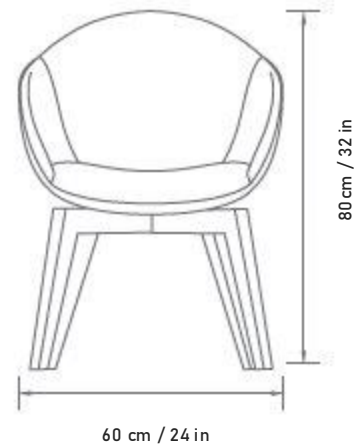

## Características / Specifications

Cuerpo: estructura en interno con poliuretano inyectado

Base:

- Madera
- Trinea: Metal pintado negro mate
- Estrella: Cromo pulido
- Conificada
- Pedestal plana giratoria

Body: Internal structure with injected polyurethane

Base:

- Wood
- Sled: Black matte painted metal
- Star: Polished chrome
- Tapered
- Flat pedestal

## Dimensiones / Dimensions