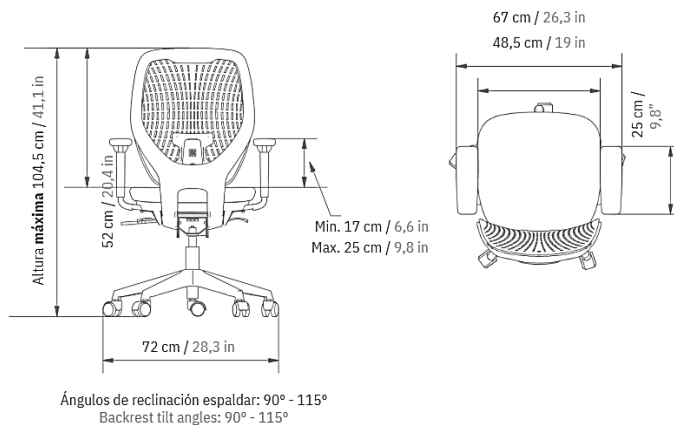

Apoyabrazos: 3D regulables en altura, giro y profundidad, pad en poliuretano

Asiento: inyectado en espuma de poliuretano, densidad 60

Base: nylon

Rodachinas: piso duro

Swivel chair with synchro mechanism, lockable in 4 positions; optional seat depth adjustment mechanism

Casters: Hard floor

Dimensiones / Dimensions

Nota: Estas dimensiones pueden presentar variaciones de 1 a 2 cm. / These dimensions may vary from 1 to 2 cm.