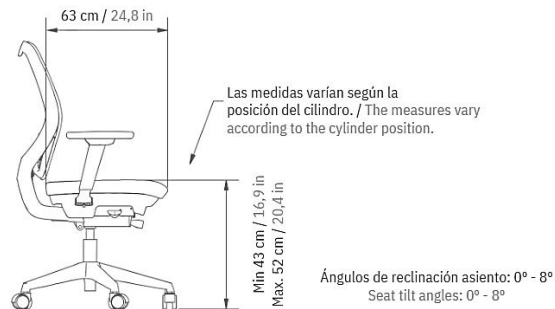

Apoyabrazos: 3D regulables en altura, giro y profundidad, pad en poliuretano

Asiento: inyectado en espuma de poliuretano, densidad 60

Base: nylon

Rodachinas: piso duro

Swivel chair with synchro mechanism, lockable in 4 positions; optional seat depth adjustment mechanism

Backrest: Flexible, injected with DuPont-Hytrel high-performance polymer

Armrests: 3D, adjustable in height, rotation, and depth, with polyurethane pad

Seat: Injected polyurethane foam, density 60

Base: Nylon

Casters: Hard floor

Dimensiones / Dimensions

Nota: Estas dimensiones pueden presentar variaciones de 1 a 2 cm. / These dimensions may vary from 1 to 2 cm.