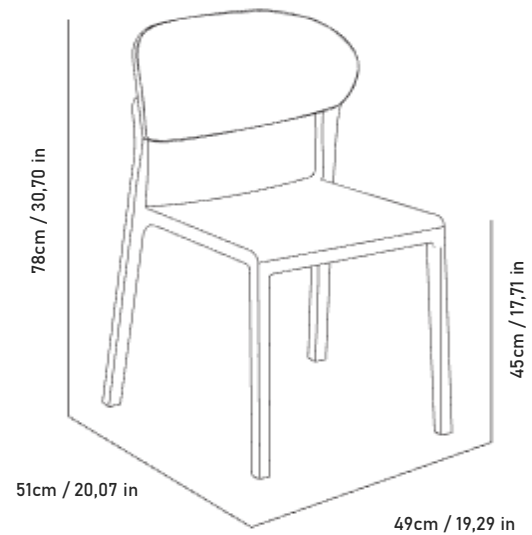

BAKE / BAKE

SILLA DE EXTERIOR | OUTDOOR CHAIR

Características / Specs

Cuerpo y espaldar en polipropileno reforzado con fibra de vidrio

Tapones en plástico antideslizante

Protección UV y a humedad

Apilable: 8 unidades

Body and backrest: Fiberglass reinforced polypropylene

Boot caps: Non slip plastic

Uv and moisture resistant

Stackable: 8 units

Variaciones / Variations

Anthracite / Blue Gray

Arena / Taupe - Sand / Taupe

Dimensiones / Dimensions