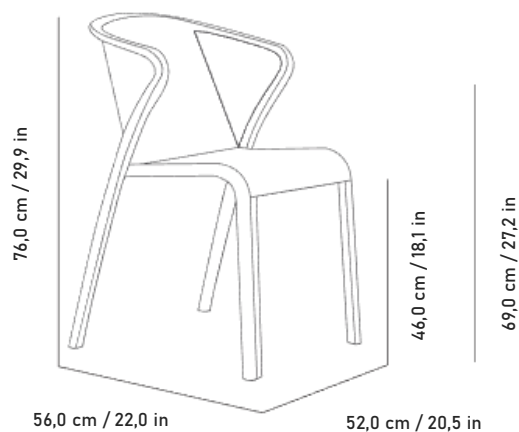

FADO / FADO

SILLA DE EXTERIOR | OUTDOOR CHAIR

Características / Specs

Silla para uso en exterior
Material: Polipropileno reforzado con fibra de vidrio
Resistente a la humedad y UV
Tapones de patas en PVC
Peso: 5,1 kg
Apilable 8 unidades

Chair for outdoor use
Material: Fiberglass reinforced polypropylene
UV and moisture resistance
Leg caps: PVC
Weight: 11.24 lb
Stackable 8 units

Dimensiones / Dimensions

Variaciones / Variations

Arena / Sand