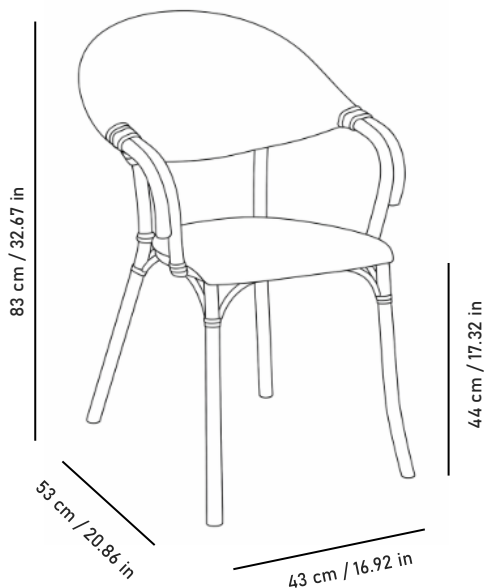

# FLASH / FLASH

SILLA DE EXTERIOR | OUTDOOR CHAIR

## Características / Specs

Inyectada en polipropileno con fibra de vidrio  
Espaldar y asiento cubiertos en malla de poliéster con recubrimiento polivinílico  
Tapones antideslizantes en PVC natural

Injection-molded polypropylene with fiberglass  
Backrest and seat covered in polyester mesh with polyvinyl coating  
Non-slip PVC caps

## Dimensiones / Dimensions

57 cm / 22.44 in