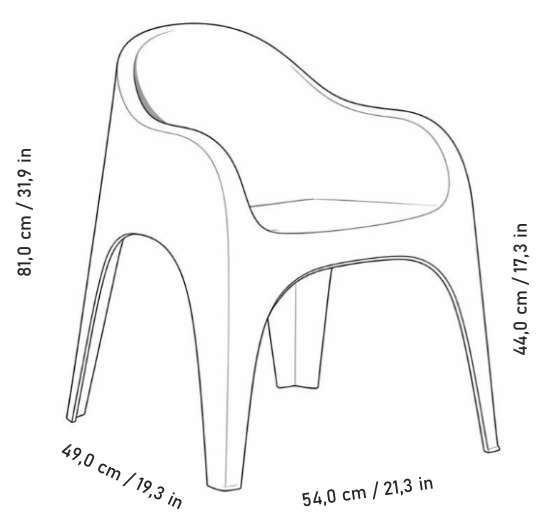

JUGA / JUGA

SILLA DE EXTERIOR | OUTDOOR CHAIR

Características / Specs

Polipropileno inyectado 100% recyclable

Peso: 5.5 kg

Apilable máximo 15 unidades

Injected polypropylene, 100% recyclable

Weight: 5.5 kg

Stackable up to 15 units

Dimensiones / Dimensions

Variaciones / Variations

Azul / Blue

Verde / Green

Gris / Grey

Taupe / Taupe

FECHA ACTUALIZACIÓN FICHA TÉCNICA 08/04/2026 / DATE OF TECHNICAL DATASHEET UPDATE 08/04/2026 TODA LA INFORMACIÓN CONTENIDA EN ESTA FICHA ESTÁ DISPUESTA A CAMBIOS EN LA MATRIZ DE ACABADOS Y/O AJUSTES DEL PRODUCTO, Y SU DISPONIBILIDAD AL MOMENTO DEL PEDIDO / ALL INFORMATION CONTAINED IN THIS DATASHEET IS SUBJECT TO CHANGES IN THE FINISHES MATRIX AND/OR PRODUCT ADJUSTMENTS, AS WELL AS ITS AVAILABILITY AT THE TIME OF ORDER.