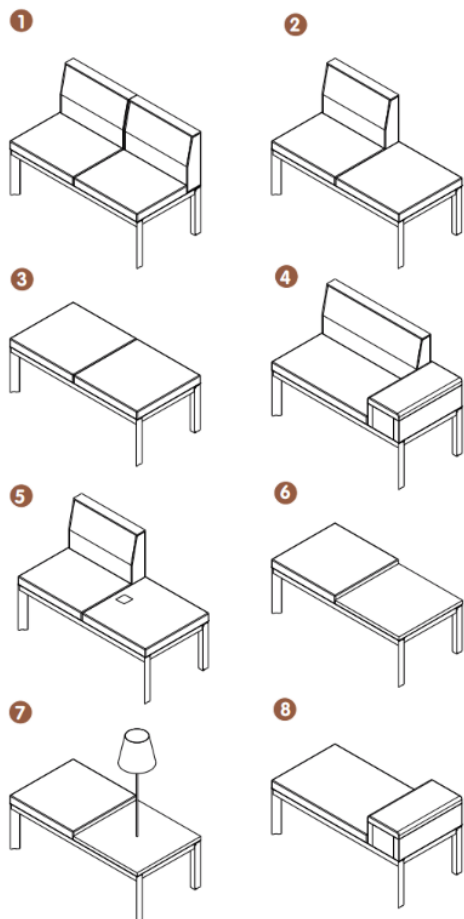

Variaciones / Variations

Ejemplos de configuraciones módulo 1200

Examples of 1200 module configurations