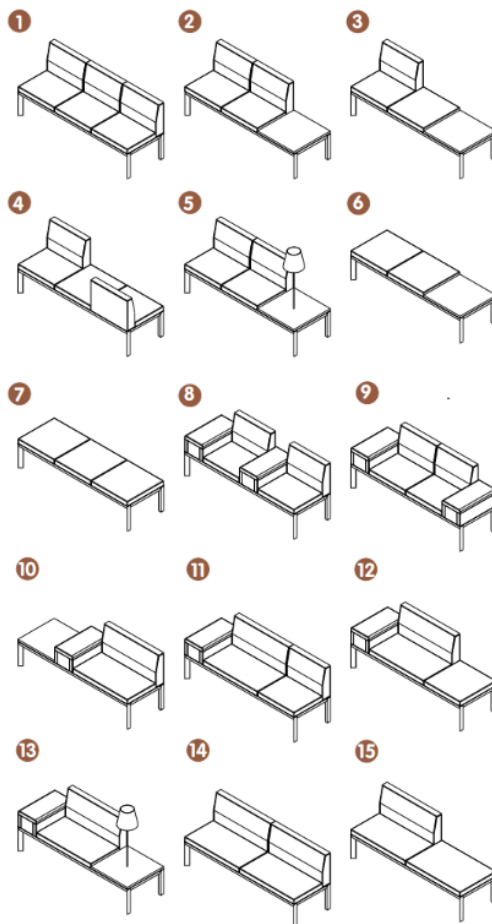

Ejemplos de configuraciones módulo 1800

Examples of 1200 module configurations