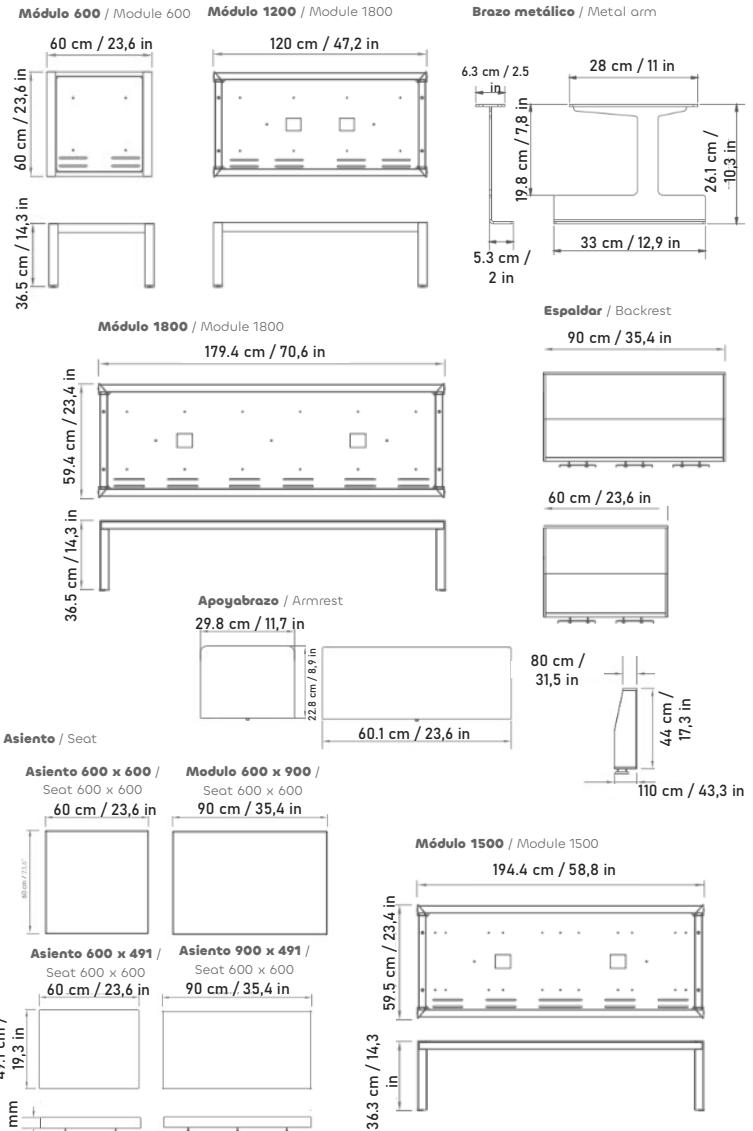

Características / Specs

- Base en acero C.R
- Asiento en espuma inyectada
- Espaldar en espuma laminada
- Brazo con estructura metálica y espuma laminada
- Tapizado en textil sintético
- Superficies auxiliares en tablex con acabado en formica
- Lampara decorativa con pantalla en tela y estructura en acero C.R (opcional)
- Modulo de electrificación (opcional)

- Base: C.R Steel
- Seat in injected foam
- Backrest in laminated foam
- Armrests: Steel structure with laminated foam
- Upholstery: Synthetic textiles
- Auxiliary surfaces: particleboard with HPL finish
- Decorative lamp with upholstered lampshade and steel structure (optional)
- Electric module: (optional)

Dimensiones / Dimensions

Variaciones / Variations

Las variaciones pueden entrar en espaldar, dimensiones, superficie, accesorios y acabados.

Variations may apply to the backrest, dimensions, surface, accessories, and finishes.

Para acabados disponibles consultar la matriz de acabados / For available finishes, visit our finish library.