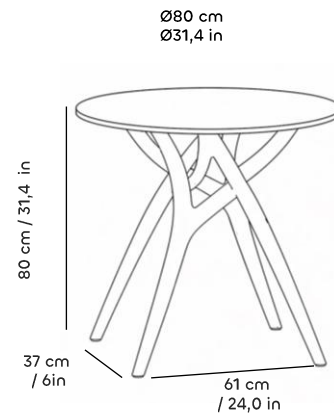

## Características / Specs

Base en polipropileno reforzada en fibra de vidrio  
Superficie en HPL compacto de 12mm

Polypropylene base reinforced with fiberglass  
12mm compact HPL surface

## Dimensiones / Dimensions

### Tamaños / Sizes

Cuadrada 60x60 - 76x76 cm / Square  
23,6x23,6 - 29,9x29,9 in

Redonda 80 cm / Round 31,5 in

60,0 - 76,0 cm / 23,6 - 29,9 in      60,0 - 76,0 cm / 23,6 - 29,9 in

### Superficie / Surface

Superficie cuadrada 60x60 cm = 63x63x5 cm      Square Surface 23,6x23,6 in = 24,8x24,8x2,0 in  
Superficie cuadrada 76x76 cm = 79x79x5 cm      Square Surface 29,9x29,9 in = 31,1x31,1x2,0 in  
Superficie redonda 80 cm = 83x83x5 cm      Round Surface 31,5 in = 32,7x32,7x2,0 in