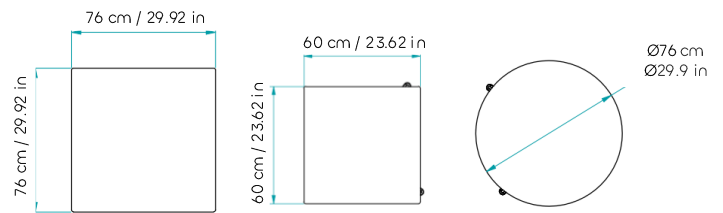

Surfaces: Compact 12 mm HPL
Glass fiber reinforced polypropylene
Base: Glass fiber reinforced polypropylene
Aluminum pedestal

Dimensiones / Dimensions

Variaciones / Variations

Tamaños / Sizes

Cuadrada 76x76 - 60x60 cm / Square
29,92x29,92 - 23,62x23,62 in

Redonda 76 cm / Round 29.9 in

Superficie / Surface

HPL compacto de línea / Standard line compact HPL

Olive ELM

Industrial
Concrete

Base / Base

Vizon

Polipropileno
Beige / Beige
polypropylene

Tamaño empaque / Packaging size

Superficie / Surface

Superficie cuadrada 60x60 cm = 63x63x5 cm Square Surface 23,6x23,6 in = 24,8x24,8x2,0 in
Superficie cuadrada 76x76 cm = 79x79x5 cm Square Surface 29,9x29,9 in = 31,1x31,1x2,0 in
Superficie redonda 76 cm = 79x79x5 cm Round Surface 29,9 in = 31,1x31,1x2,0 in

Bases / Bases

Base 66x25x58 cm

Base 26x6,8x22,8 in

Cumple con validación BIFMA, mas no certificación / Meets BIFMA validation requirements, but not certification.

FECHA ACTUALIZACIÓN FICHA TÉCNICA 09/07/2026 / DATE OF TECHNICAL DATASHEET UPDATE 09/07/2026 TODA LA INFORMACIÓN CONTENIDA EN ESTA FICHA ESTÁ DISPUESTA A CAMBIOS EN LA MATRIZ DE ACABADOS Y/O AJUSTES DEL PRODUCTO, Y SU DISPONIBILIDAD AL MOMENTO DEL PEDIDO / ALL INFORMATION CONTAINED IN THIS DATASHEET IS SUBJECT TO CHANGES IN THE FINISHES MATRIX AND/OR PRODUCT ADJUSTMENTS, AS WELL AS ITS AVAILABILITY AT THE TIME OF ORDER.