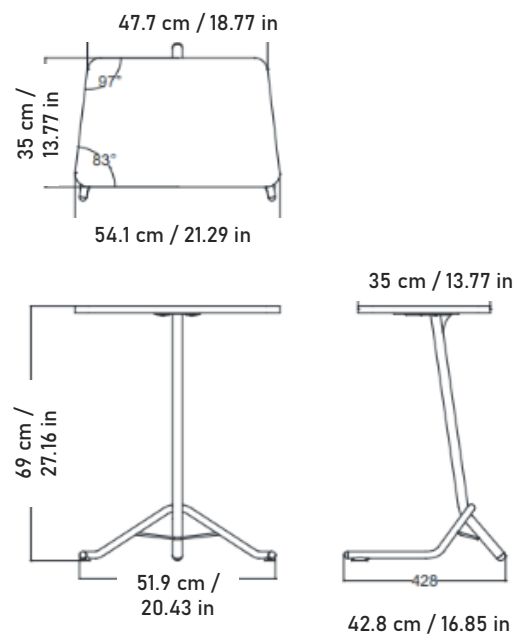

Dimensiones / Dimensions

Para acabados disponibles consultar la matriz de acabados / For available finishes, visit our finish library.

FECHA ACTUALIZACIÓN FICHA TÉCNICA 15/01/2026 / DATE OF TECHNICAL DATASHEET UPDATE 15/01/2026 TODA LA INFORMACIÓN CONTENIDA EN ESTA FICHA ESTÁ DISPUESTA A CAMBIOS EN LA MATRIZ DE ACABADOS Y/O AJUSTES DEL PRODUCTO, Y SU DISPONIBILIDAD AL MOMENTO DEL PEDIDO / ALL INFORMATION CONTAINED IN THIS DATASHEET IS SUBJECT TO CHANGES IN THE FINISHES MATRIX AND/OR PRODUCT ADJUSTMENTS, AS WELL AS ITS AVAILABILITY AT THE TIME OF ORDER.

Garantía / Warranty: 3 años en estructura por defectos de fabricación, 2 años para superficie y pintura (no aplica para desgaste normal), 6 meses para componentes como niveladores, tapones (sujeto a la garantía del proveedor) / 3 years on the structure for manufacturing defects; 2 years on the surface and paint (normal wear is not covered); and 6 months on components such as levelers and caps (subject to the supplier's warranty).