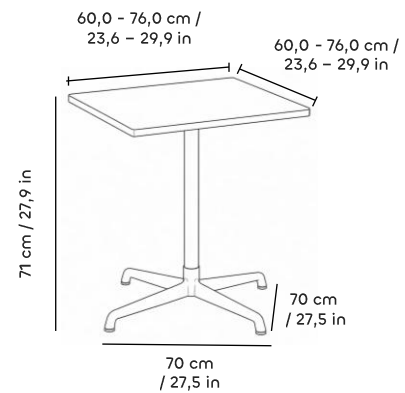

Variaciones / Variations

Tamaños / Sizes

Cuadrada 60x60 – 76x76 cm /
Square 23,6x23,6 – 29,9x29,9 in

Redonda 76 cm / Round 29,9 in

Colores de base / Base colors

Blanco
white

Gris Aluminio
Aluminum gray

HPL: Acabados de línea / HPL: line finishes
Sevelit: Light concrete / Sevelit: Light concrete

Características / Specs

Base en aluminio inyectado
Pedestal en acero
Superficie: HPL compacto de 12mm

Base: Injected aluminum
Pedestal: Steel
Surface: 12 mm compact HPL

Dimensiones / Dimensions

Tamaño empaque / Packaging size

Superficie / Surface

Superficie cuadrada 60x60 cm = 63x63x5 cm Square Surface 23,6x23,6 in = 24,8x24,8x2,0 in
Superficie cuadrada 76x76 cm = 79x79x5 cm Square Surface 29,9x29,9 in = 31,1x31,1x2,0 in
Superficie redonda 76 cm = 79x79x5 cm Round Surface 29,9 in = 31,1x31,1x2,0 in