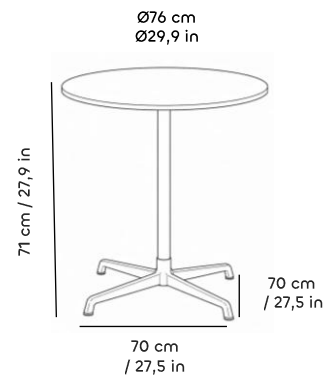

Variaciones / Variations

Tamaños / Sizes

Cuadrada 60x60 – 76x76 cm /
Square 23,6x23,6 – 29,9x29,9 in

Redonda 76 cm / Round 29,9 in

Colores de base / Base colors

Blanco
white

Gris Aluminio
Aluminum gray

HPL: Acabados de línea / HPL: line finishes
Sevelit: Light concrete / Sevelit: Light concrete

Características / Specs

Base en aluminio inyectado
Pedestal en acero
Superficie: HPL compacto de 12mm

Base: Injected aluminum
Pedestal: Steel
Surface: 12 mm compact HPL

Dimensiones / Dimensions

Tamaño empaque / Packaging size

Superficie / Surface

Superficie cuadrada 60x60 cm = 63x63x5 cm Square Surface 23,6x23,6 in = 24,8x24,8x2,0 in
Superficie cuadrada 76x76 cm = 79x79x5 cm Square Surface 29,9x29,9 in = 31,1x31,1x2,0 in
Superficie redonda 76 cm = 79x79x5 cm Round Surface 29,9 in = 31,1x31,1x2,0 in

Bases / Bases

Base 74x74x75 cm Base 29,1x29,1x29,5 in

Garantía / Warranty: 2 años por defectos estructurales o de fabricación.
No cubre defectos e imperfecciones que resulten del paso del tiempo o del desgaste resultante del uso del producto / 2 years for structural or manufacturing defects.
Does not cover defects or imperfections resulting from the passage of time or wear caused by use of the product.