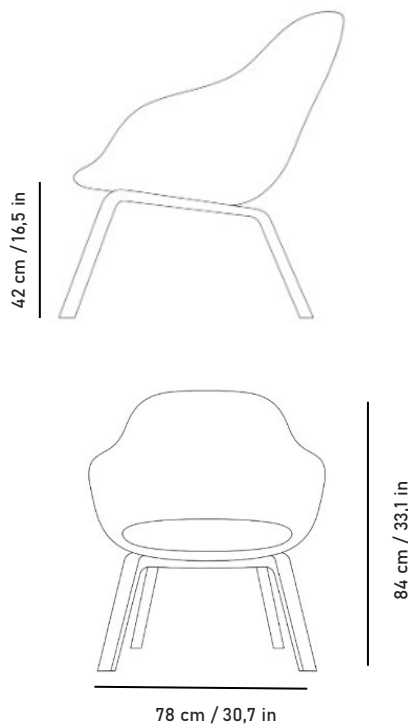

BOBY / BOBY

POLTRONA | ARMCHAIR

Características / Specs

Base: Madera Fresno
Espumado: Marco interior en acero integrado con espuma moldeada

Base: Ash wood
Padding: Inner steel frame integrated with molded foam

Variaciones / Variations

Dimensiones / Dimensions

Tapizados de línea / Line finishes

Recubrimientos y superficies: ver matriz de acabados /
Coating and surfaces: see finishes matrix

FECHA ACTUALIZACIÓN FICHA TÉCNICA 16/10/2025 / DATE OF TECHNICAL DATASHEET UPDATE 16/10/2025 **TODA LA INFORMACIÓN CONTENIDA EN ESTA FICHA ESTÁ DISPUESTA A CAMBIOS EN LA MATRIZ DE ACABADOS Y/O AJUSTES DEL PRODUCTO, Y SU DISPONIBILIDAD AL MOMENTO DEL PEDIDO** / ALL INFORMATION CONTAINED IN THIS DATASHEET IS SUBJECT TO CHANGES IN THE FINISHES MATRIX AND/OR PRODUCT ADJUSTMENTS, AS WELL AS ITS AVAILABILITY AT THE TIME OF ORDER.