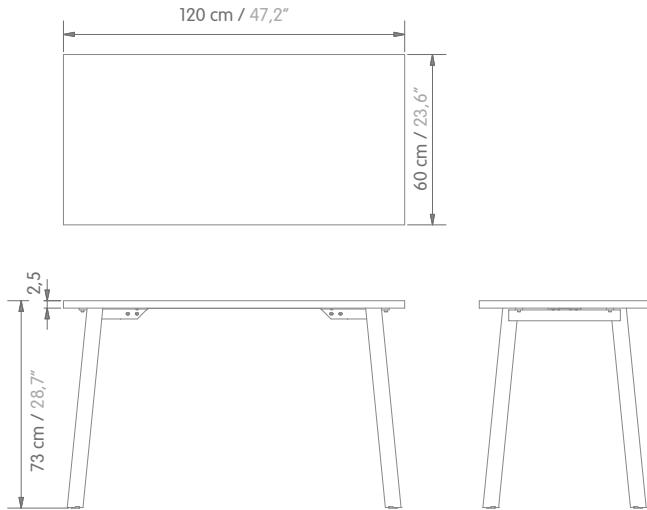

fit base trapezoidal

Escritorio / Desk

base trapezoidal

Dimensiones / Dimensions:

Especificaciones Técnicas:

- **Superficie:** Tablex 25mm, cubrecanto pvc 2mm, laminado de alta presión.
- **Estructura:** Tubería trapezoidal C.R 60x25.4 mm calibre 18.
- **Recubrimiento:** Pintura electrostática.
- **Distanciadores:** Distanciadores a piso en polipropileno inyectado color negro.

General Technical Features:

- **Surface:** Tablex 25mm, 2mm PVC edge cover, high pressure laminate.
- **Structure:** Trapezoidal tubing C.R 60x25.4 mm 18 gauge.
- **Coating:** Electrostatic painting.
- **Spacers:** Floor spacers in black injected polypropylene.